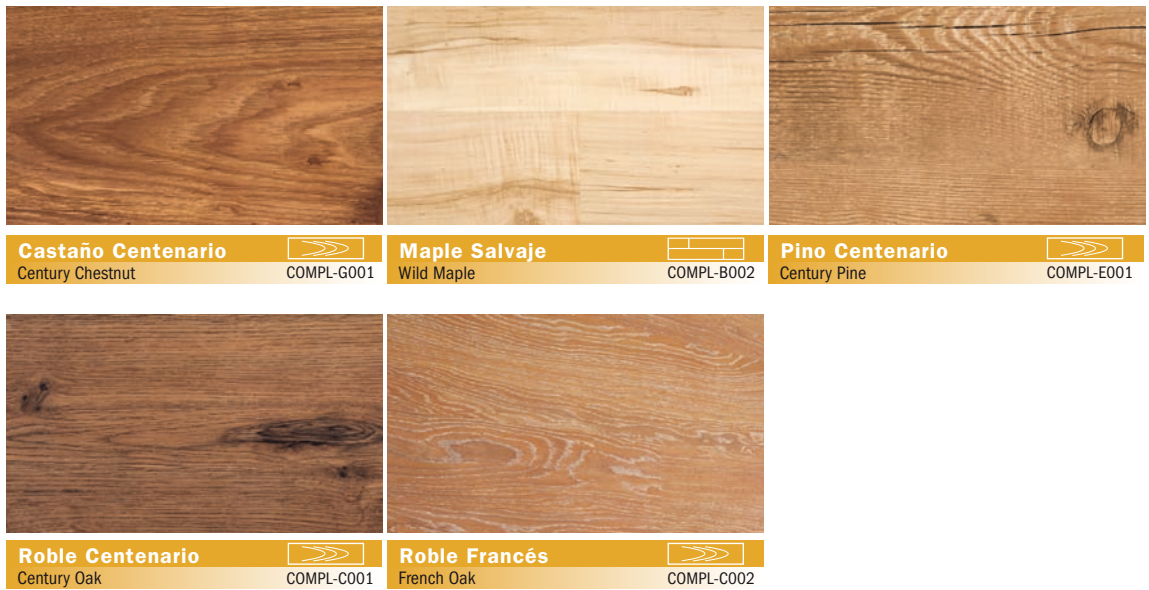

## La naturaleza es tu inspiración

Ideales para crear ambientes rústicos que entonen con la naturaleza que los rodea.

Con su acabado "WOOD TOUCH" tendrás la sensación de estar tocando el auténtico cepillado de las maderas envejecidas.

Algo tan clásico pero a su vez tan actual como el **Pino Centenario** encajará perfectamente con tu espacio *country*

Siguiendo las tendencias de vanguardia actuales podrás encontrar robles decapados como el **Roble Francés**. Versátil y atrevido a un tiempo.

Esta gama se caracteriza por su acabado WOODTOUCH, que imita la rugosidad de la madera natural.

8 mm

AC 3